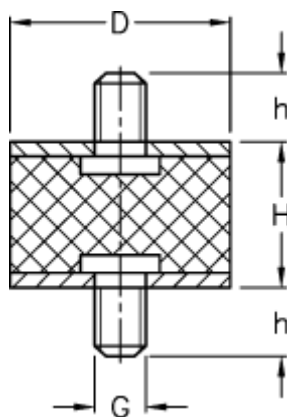

Varenummer: 511012260061602

Beskrivelse: KLEE Vibrationsdæmper type 1
50-35-1, M10x28/M10x28, NBR - 45 shore

Mål

D = 50

G = M10

h = 28

H = 35